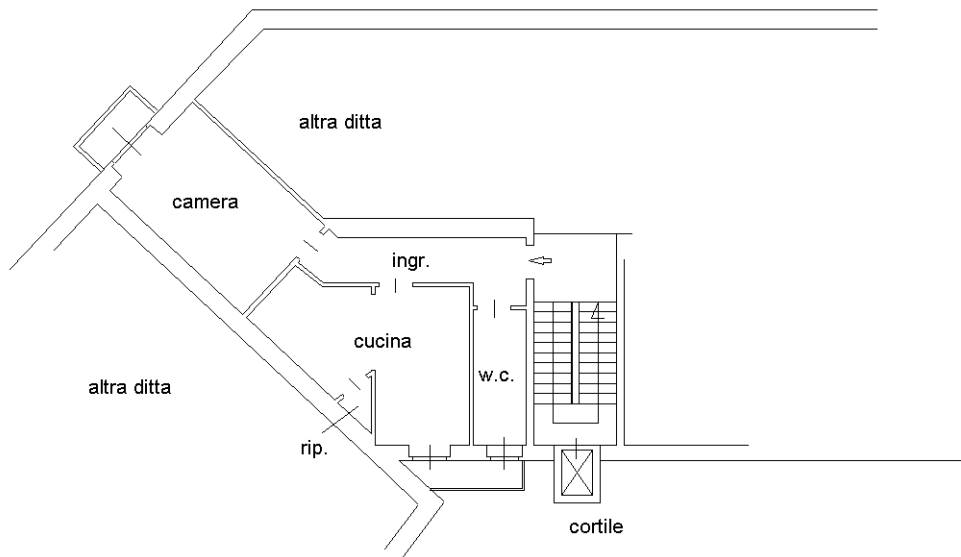

Prov. Torino

N. 8018

Scheda n. 1

Scala 1:200

Via Domodossola

PIANTA PIANO TERZO
h= 3.20 mt

PIANTA PIANO SOTTERRANEO

h= 2.70 mt