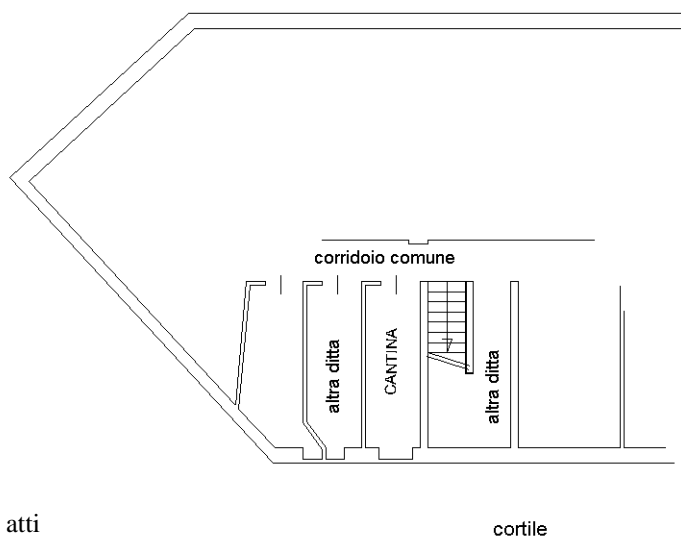

Sezione:

Foglio: 1173

Particella: 669

Subalterno: 14

Compilata da:

Tummolo Antonella

Iscritto all'albo:

Geometri

Prov. Torino

N. 8018

Scheda n. 1

Scala 1:200

Via Domodossola

PIANTA PIANO TERZO
h= 3.20 mt

PIANTA PIANO SOTTERRANEO

h= 2.70 mt

Via Domodossola

Ultima planimetria in atti

cortile