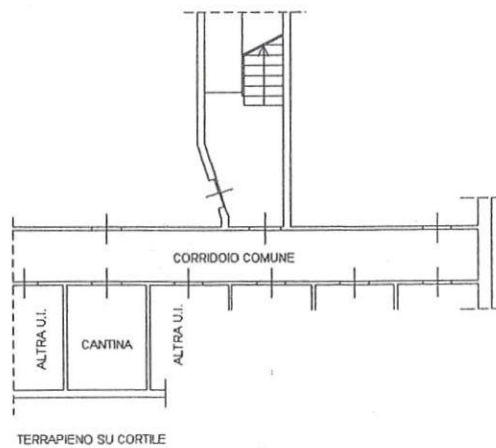

PIANTA PIANO TERZO

H = 3.00 mt.

PIANTA PIANO INTERRATO

H = 2.50 mt.

10 metri

na planimetria in atti

: 10/02/2014 - n. T153374 - Richiedente: RGSGPP78L64A225K
le schede: 1 - Formato di acquisizione: A4(210x297) - Formato stampa richiesto: A4(210x297)